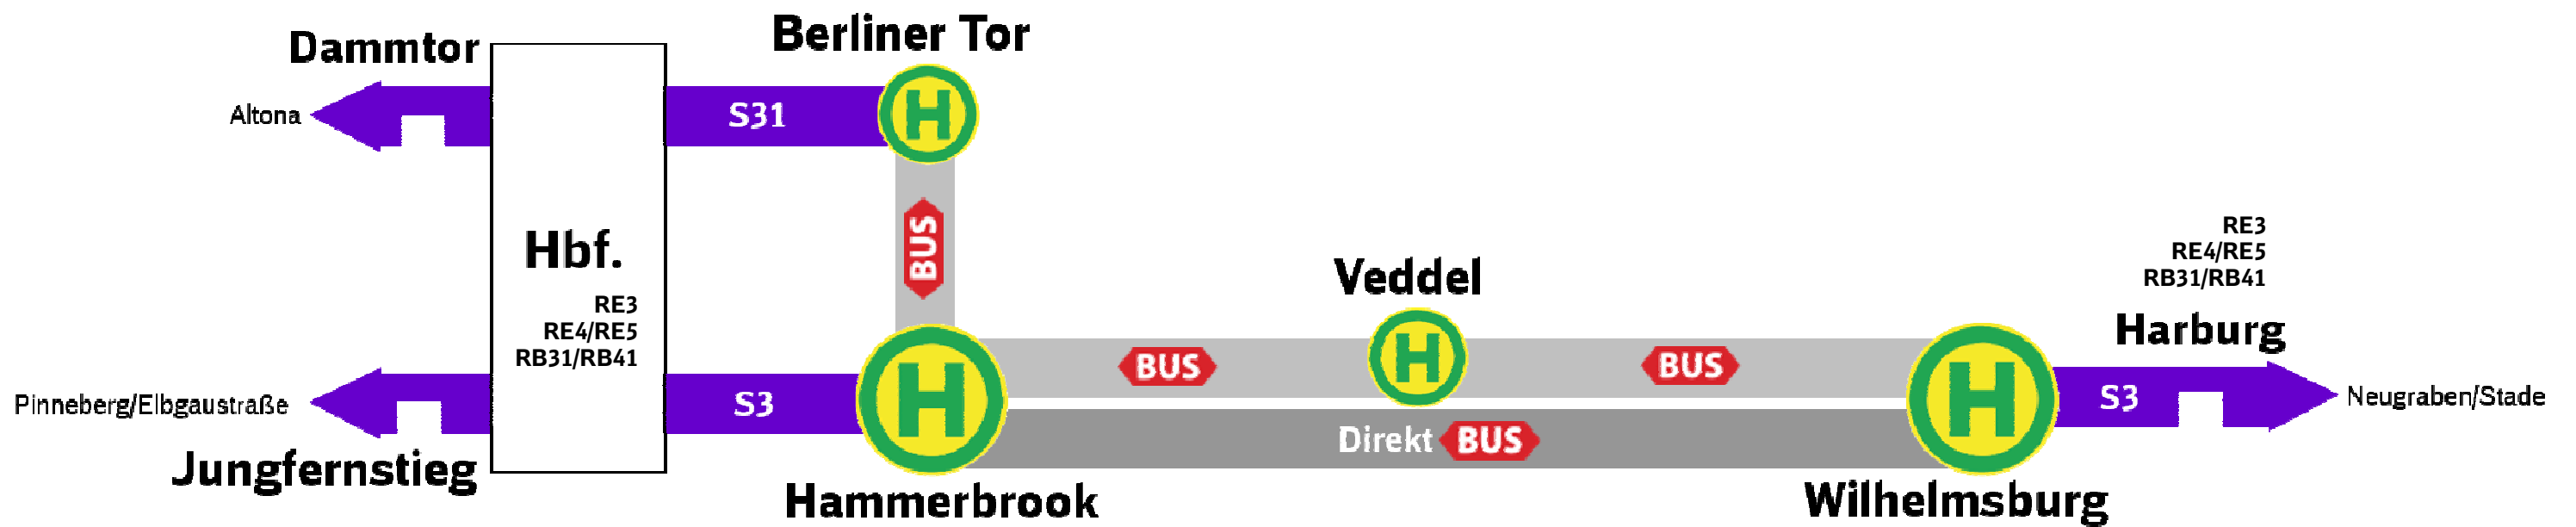

S3 S31 Hammerbrook ↔ Wilhelmsburg

Busse statt S-Bahnen wg. Baustellenvorbereitung „Elbbrücken“

Samstag, 18. Mai (1 Uhr) bis Sonntag, 19. Mai (Betriebschluss)
 Samstag, 25. Mai (1 Uhr) bis Sonntag, 26. Mai (Betriebschluss)

S31 Altona ↔ Berliner Tor

Fahrgäste zw. Hauptbahnhof ↔ Harburg nutzen bitte auch RE3/RE4/RE5/RB31/RB41

Bitte informieren Sie sich unter 040-39184385 oder an der Informationssäule.

Weitere Informationsmöglichkeiten:

- www.s-bahn.hamburg | www.hvv.de
- 040 - 19 449 | NDR-Text Tafel 783
- @sbahnhamburg

Im Ersatzverkehr:

Die Reisezeit kann sich um bis zu 20 Minuten verlängern.
 The travel time can be extended by up to 20 minutes.