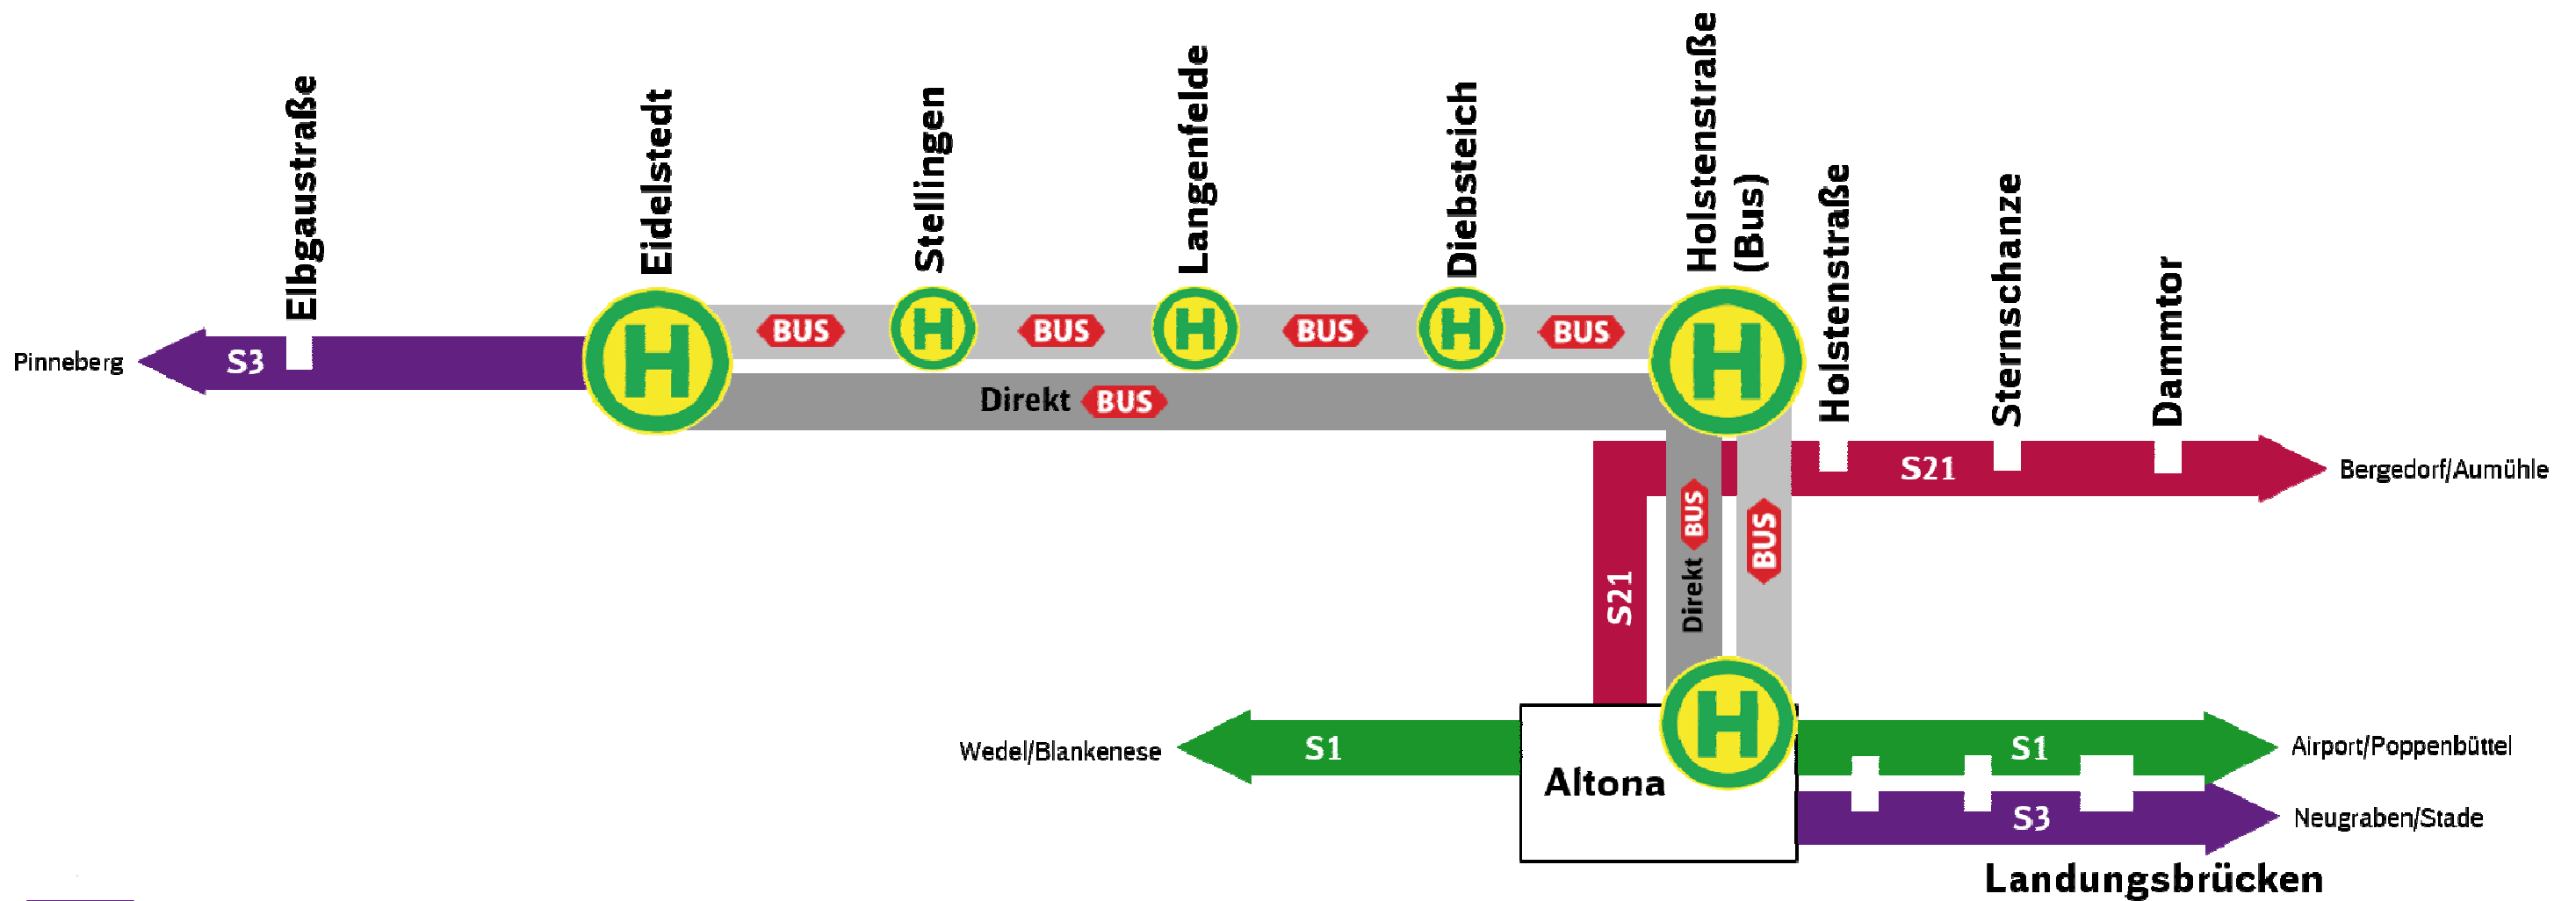

S 21 S 3 S 31 Altona ↔ Eidelstedt
Busse statt S-Bahnen wegen Gleisbauarbeiten

Mittwoch, 27. März (ca. 21 Uhr bis Betriebsschluss)
 Donnerstag, 28. März (ca. 21 Uhr bis Betriebsschluss)

S 31 Ausfall

Weitere Informationsmöglichkeiten:

- www.s-bahn.hamburg | www.hvv.de
- 040 - 19 449 | NDR-Text Tafel 783
- @sbahnhamburg

Die Reisezeit kann sich um bis zu 20 Minuten verlängern.
 The travel time can be extended by up to 20 minutes.