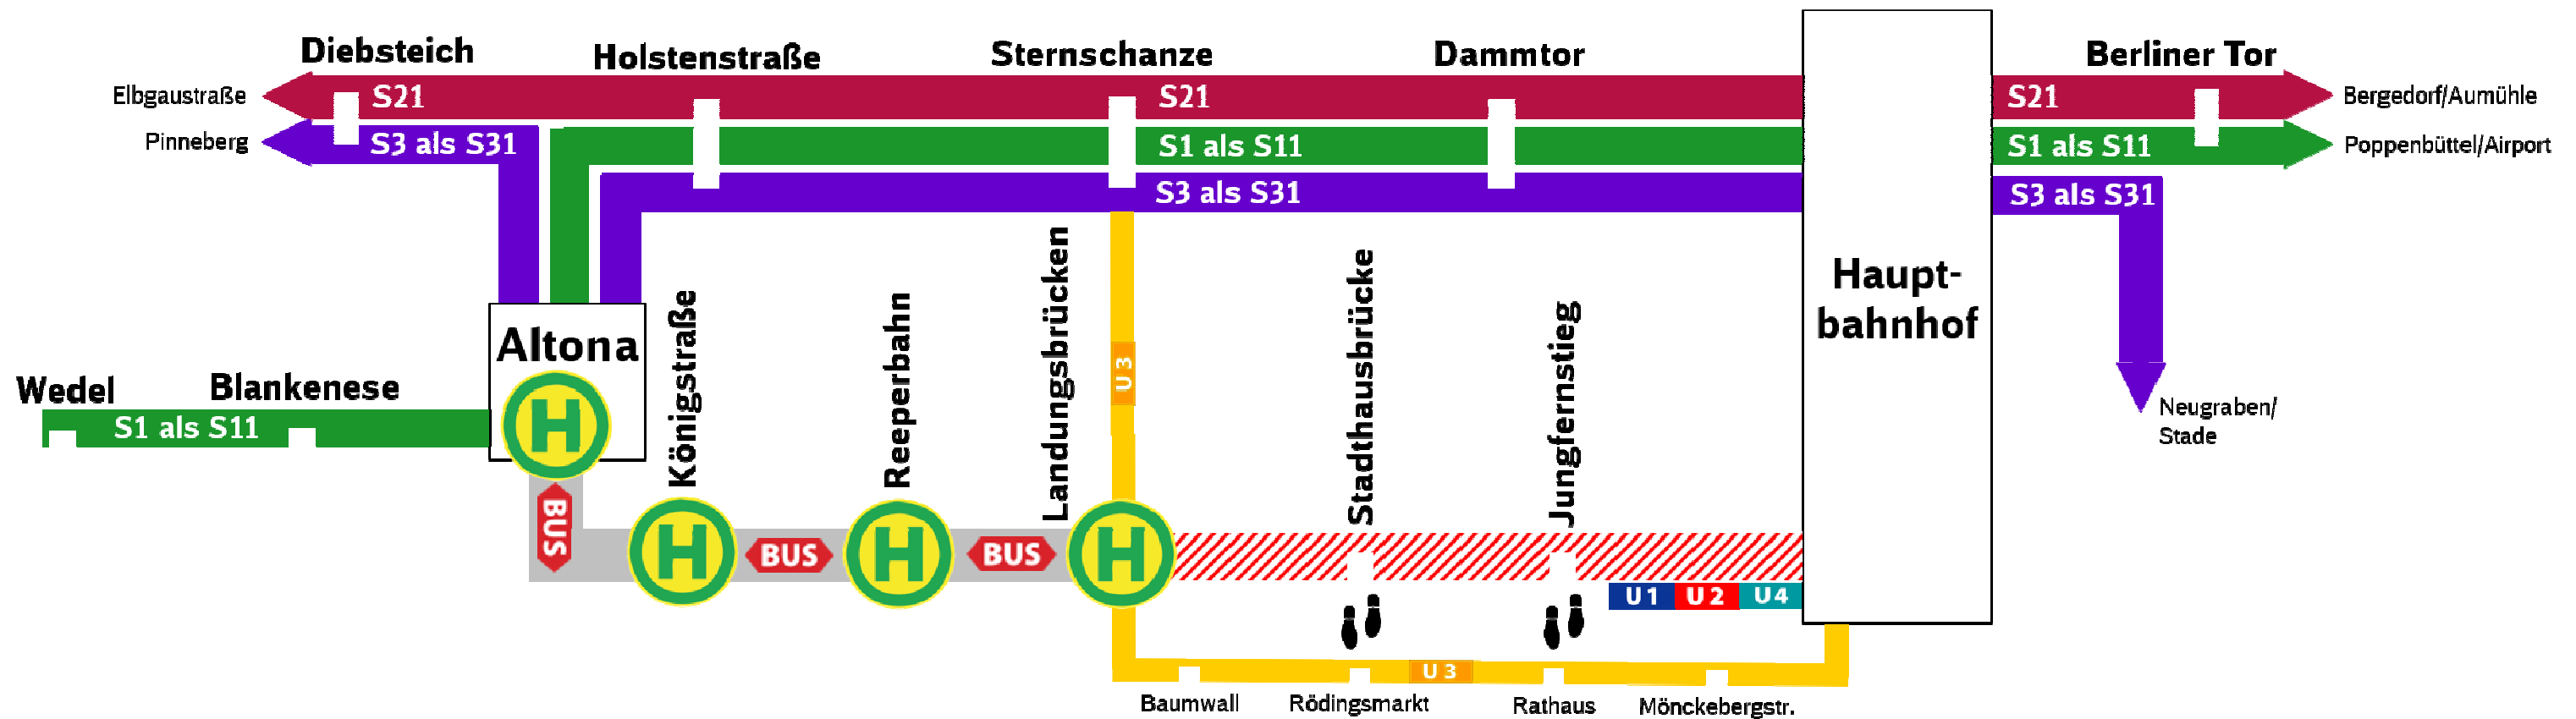

**S1 S3 S31 Citytunnel (Altona ↔ Hbf)**  
**Busse statt S-Bahnen wegen Gleisbauarbeiten**  
**Montag, 21. Januar bis Donnerstag, 24. Januar**  
**(jeweils 21 Uhr bis Betriebsschluss)**

**S31** : Reguläre Fahrten fallen aus.

**Weitere Informationsmöglichkeiten:**

- [www.s-bahn.hamburg](http://www.s-bahn.hamburg) | [www.hvv.de](http://www.hvv.de)
- 040 - 19 449 | NDR-Text Tafel 783
- @sbahn hamburg

Die Reisezeit kann sich um bis zu 20 Minuten verlängern.  
 The travel time can be extended by up to 20 minutes.